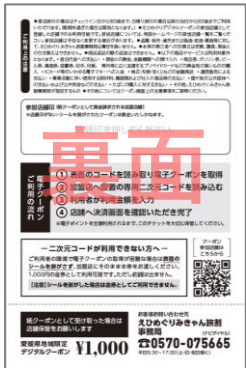

宿泊事業者様

「電子クーポン配布用チケット」 取扱いについて

変更点

新

「愛媛県地域限定 デジタルクーポン」
電子クーポン配布用チケット

旧
えひめぐりクーポン

電子クーポン配布用
チケット1枚につき
電子ポイント1,000円分
付与されます。

《割引率》20%
《割引上限額》3,000円/人泊
《クーポン券》平日：2,000円
休日：1,000円

【二次元コード】
保護シールが貼
られています
宿泊施設側で剥
がさないでくだ
さい！

【キリトリ線】
切り離さないでく
ださい！

有効期限は
チェックイン日を含め
8日後まで

利用開始日：ゴム印
有効期限：ゴム印

例) 利用開始日
23.01.10
有効期限
23.01.17

クーポン番号7桁

giftee*

チェックイン時に必要なご案内

- ① 二次元コードを読み取るとき以外は保護シールを剥がさないでください。
1端末で複数枚を読み取り可能です。電子ポイントの全額を使い切るまで、電子クーポン配布用チケットは大切に保管してください。
- ② 有効期限はチェックイン日を含め8日後までとなります。
- ③ 電子ポイントは1円単位で利用可能です。

※スマホを所持していない等、電子クーポンとして利用できない場合に限り、電子クーポン配布用チケットを紙クーポンとして利用することが可能です。その際は保護シートを剥がさず、切り取り線も切り離さないようにしてください。加盟店用の控えです。また紙クーポンとして利用する場合は1,000円単位となり、釣銭も出ません。